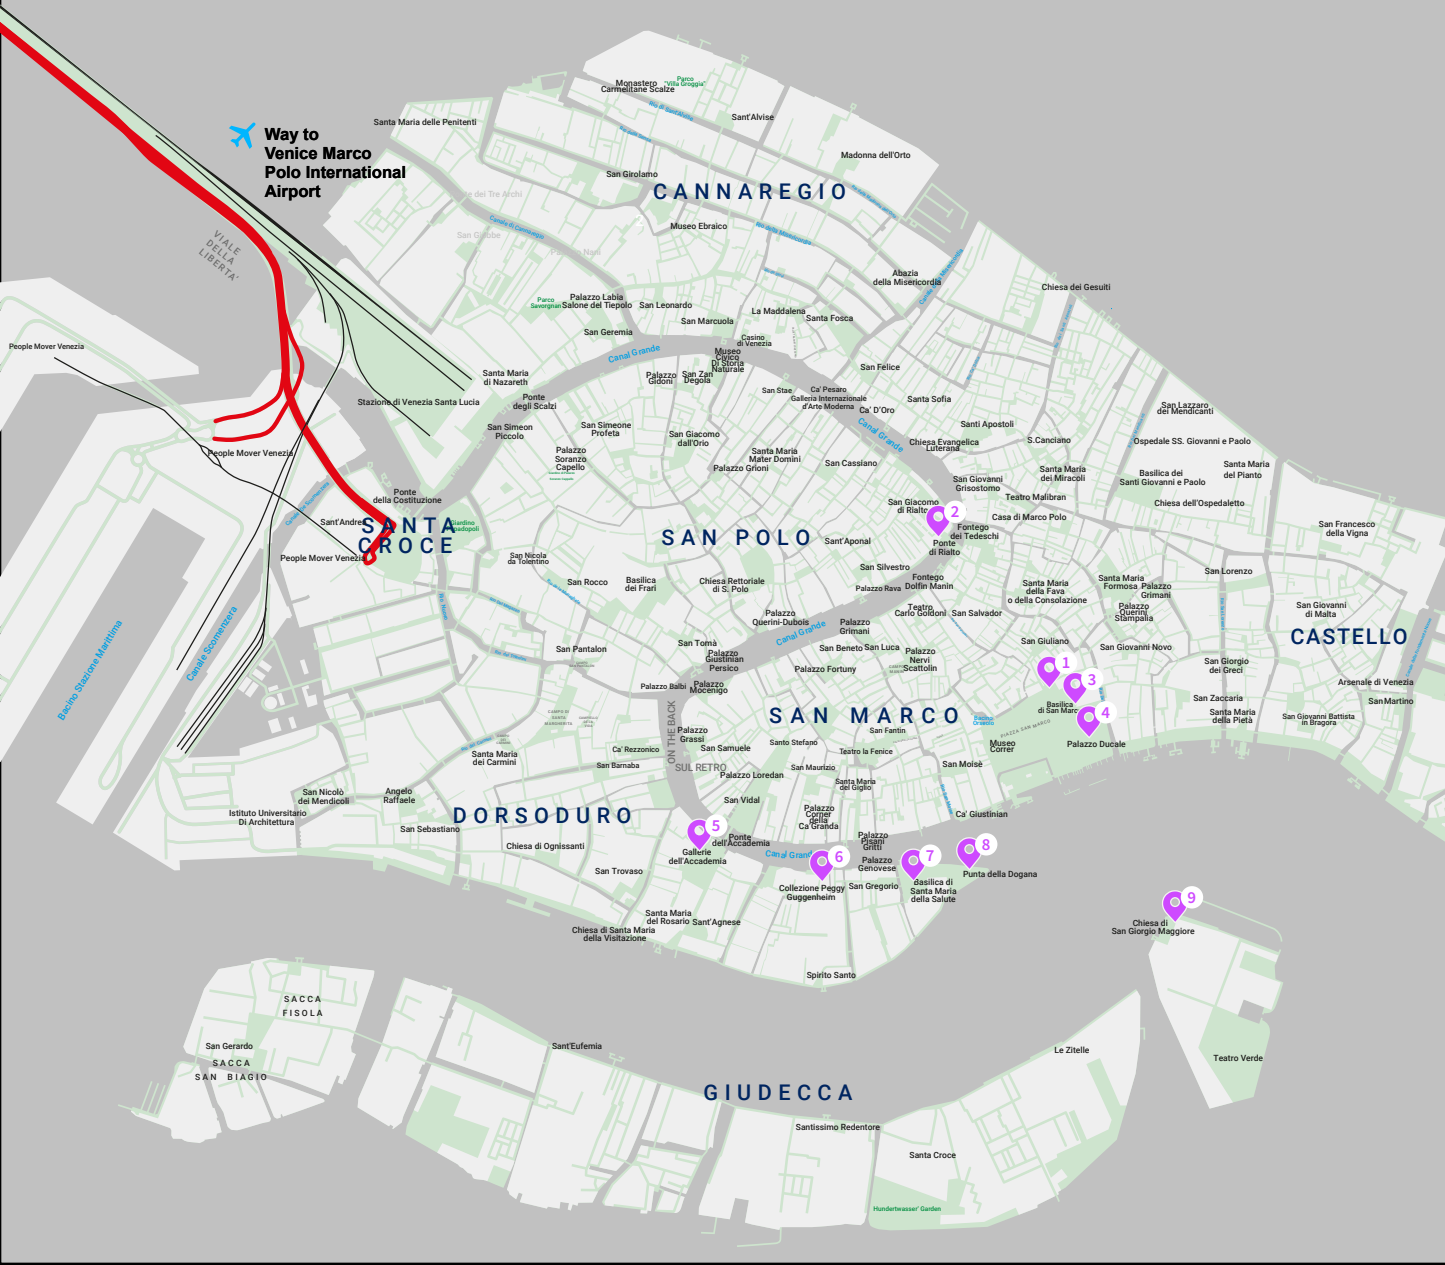

1 Piazza an Marco

4 Doge's Palace

7 Santa Maria della Salute

2 Rialto Bridge

5 Gallerie dell'Accademia

8 Punta della Dogona

3 St. Mark's Basilica

6 Peggy Guggenheim Collection

9 Church of San Giorgio Maggiore

Way to Venice Marco Polo International Airport

CANNAREGIO

SAN POLO

SAN MARCO

DORSODURO

CASTELLO

GIUDECCA

Stazione di Venezia Santa Lucia

Sant'Andrea

People Mover Venezia

San Nicolò dei Mendicanti

San Sebastiano

San Gerardo

Santa Maria delle Penitenti

del Tre Archi